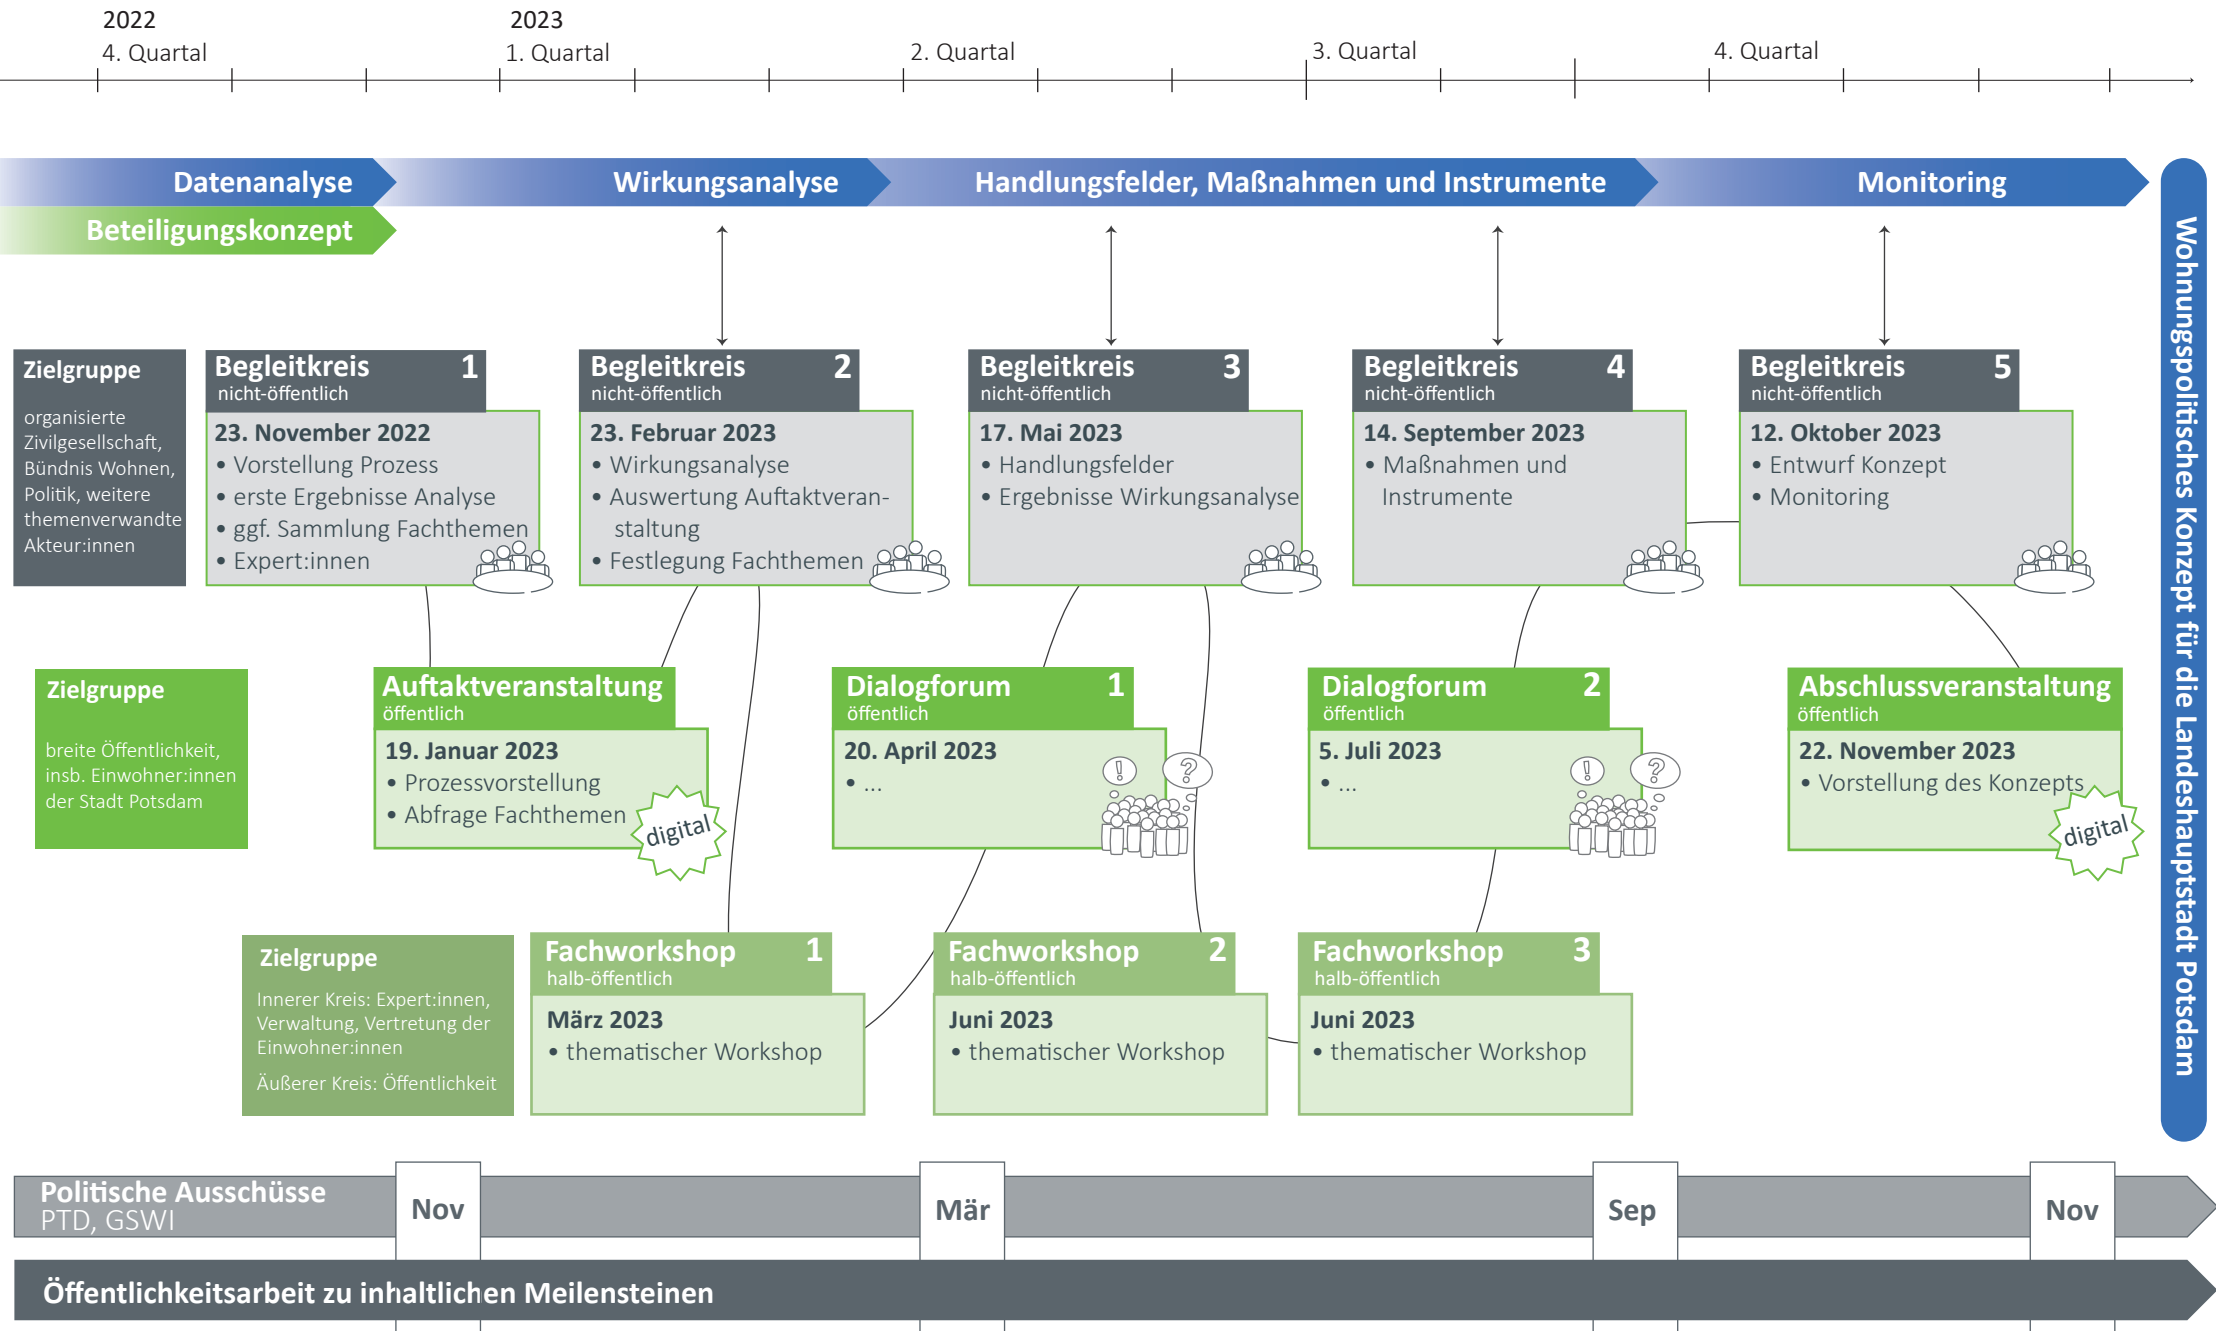

# Wohnungspolitisches Konzept für die Landeshauptstadt Potsdam

Stand: 21.11.2022

Wohnungspolitisches Konzept für die Landeshauptstadt Potsdam